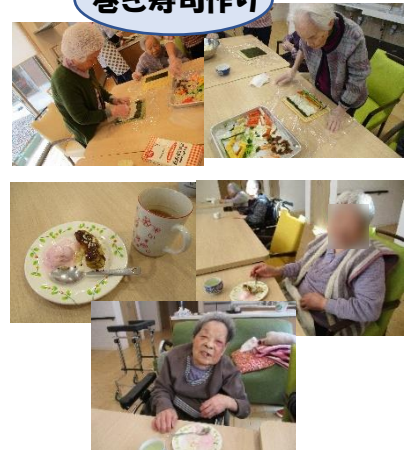

1月

1月は元日からおせちにお鍋にと
 たくさんご馳走を食べました。
 その後は、かるたや福笑いなどを
 して正月を楽しみました。

2月

節分行事を開催、いざ鬼退治。
 鬼の顔に向かって「鬼は外ー」
 と豆...ではなく玉を投げて、
 厄払いをしました。

明けまして
 おめでとー

巻き寿司作り

3月

3月はひなまつり行事を開催。
 歌にクイズに、記念撮影も。
 おやつにはひし形三色ゼリーを
 食べました。

天気の良い
 日にはお外
 で気分転換